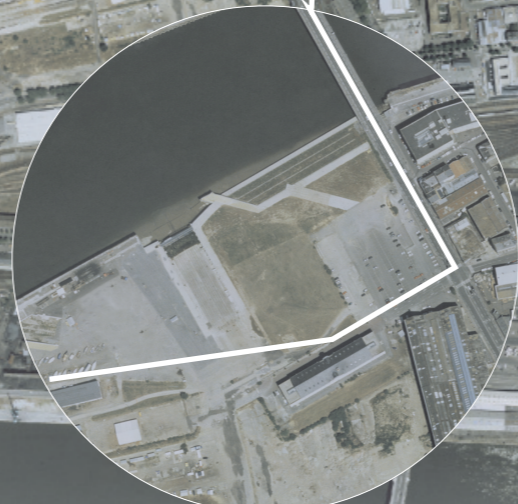

apo33 - Dispositif Radiophonique Mobile

Butte Ste Anne en Taxson

12 rue Jean-Jacques Rousseau

M.H.T / Grue / Blockhaus dy.10

Apo33 lab - 17 rue Paul Bellamy

43 chaussée de la Madeleine